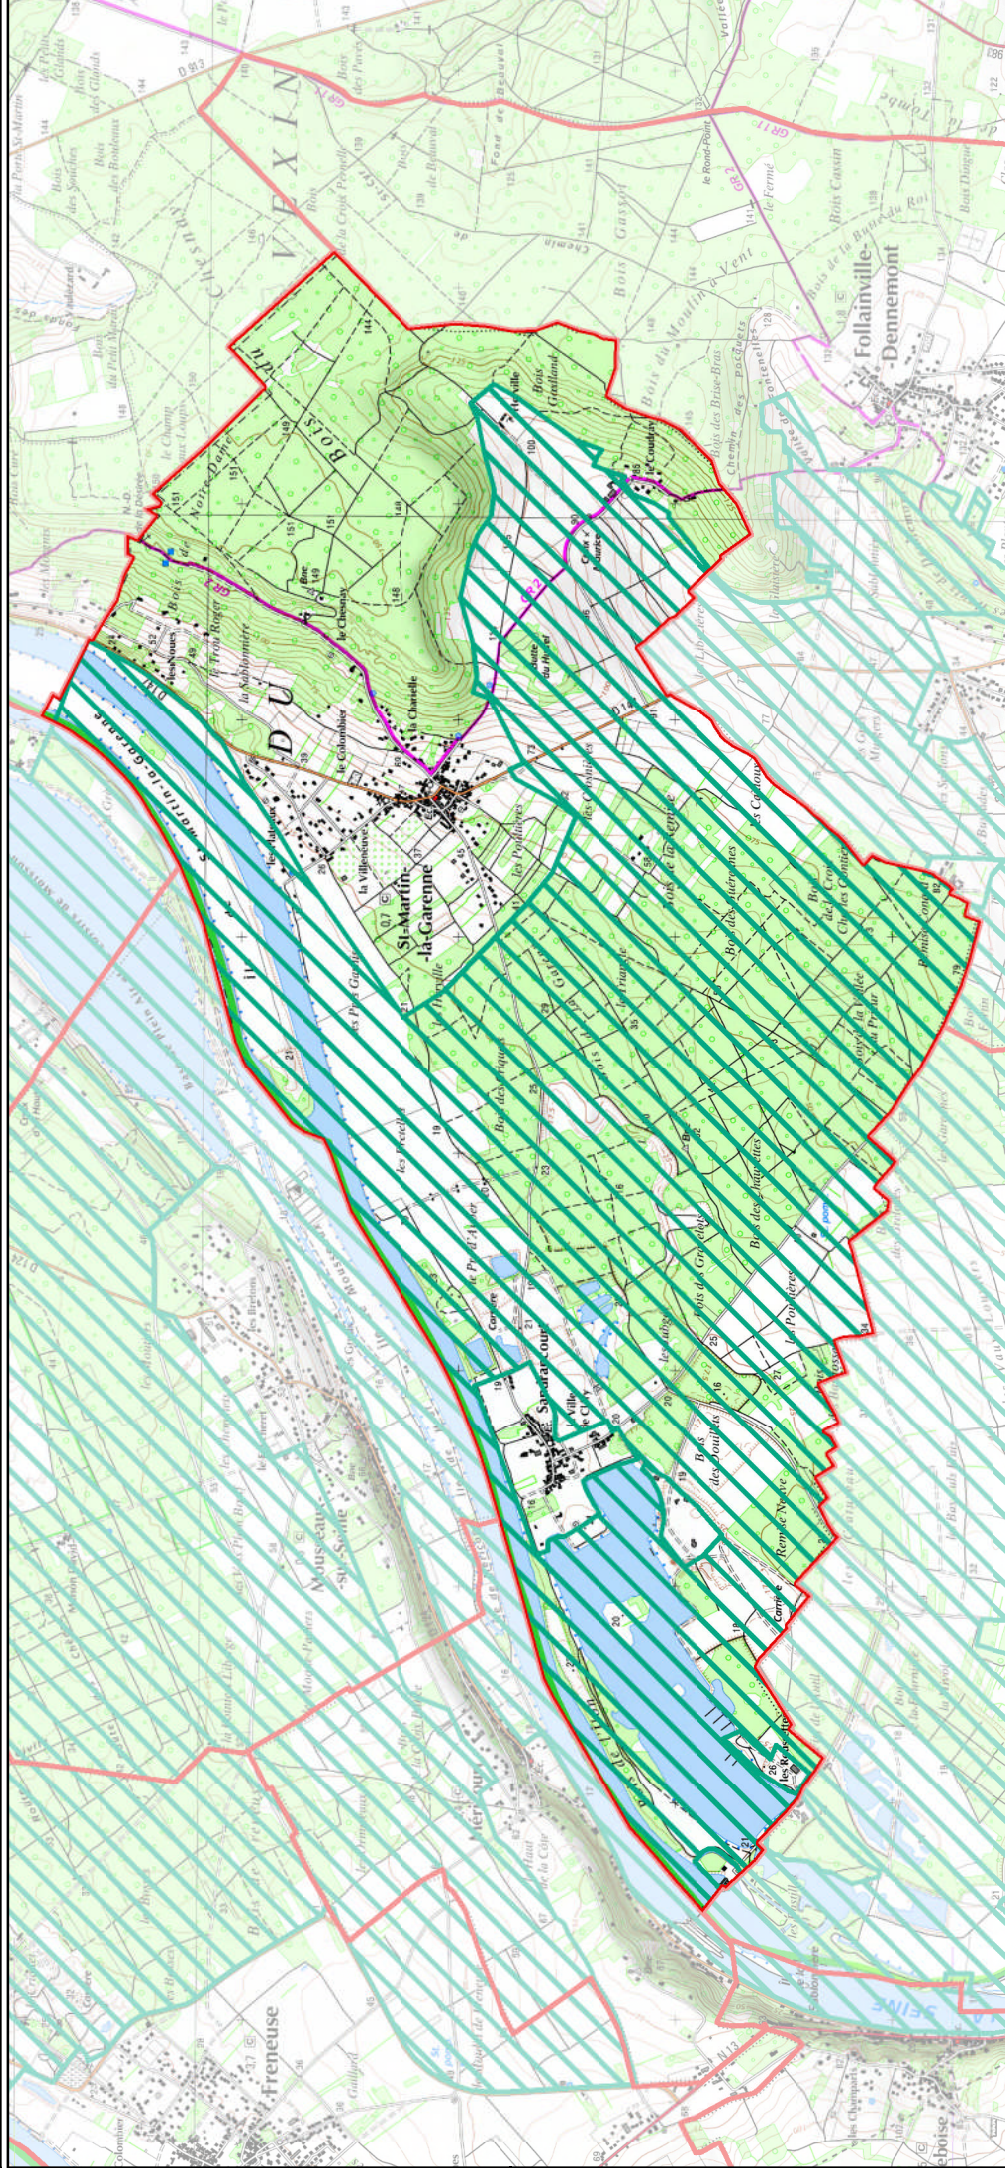

NATURA 2000 à Saint-Martin-la-Garenne

Sources :

Sources : AEV 2009 / © IAURIF, Source IAURIF 2000/
SCAN 25° ©IGN - Paris - 2003 - Licence n° 2006 CUJ 0824/
© DIREN, Source DIREN Ile-de-France 2006

Légende :

-  Limites communales
-  Zone Natura 2000

Echelle :

Statistiques :

Superficie Natura 2000 sur la Commune : **1100 Ha**

Pourcentage Natura 2000 sur la Commune : **68,75 %**