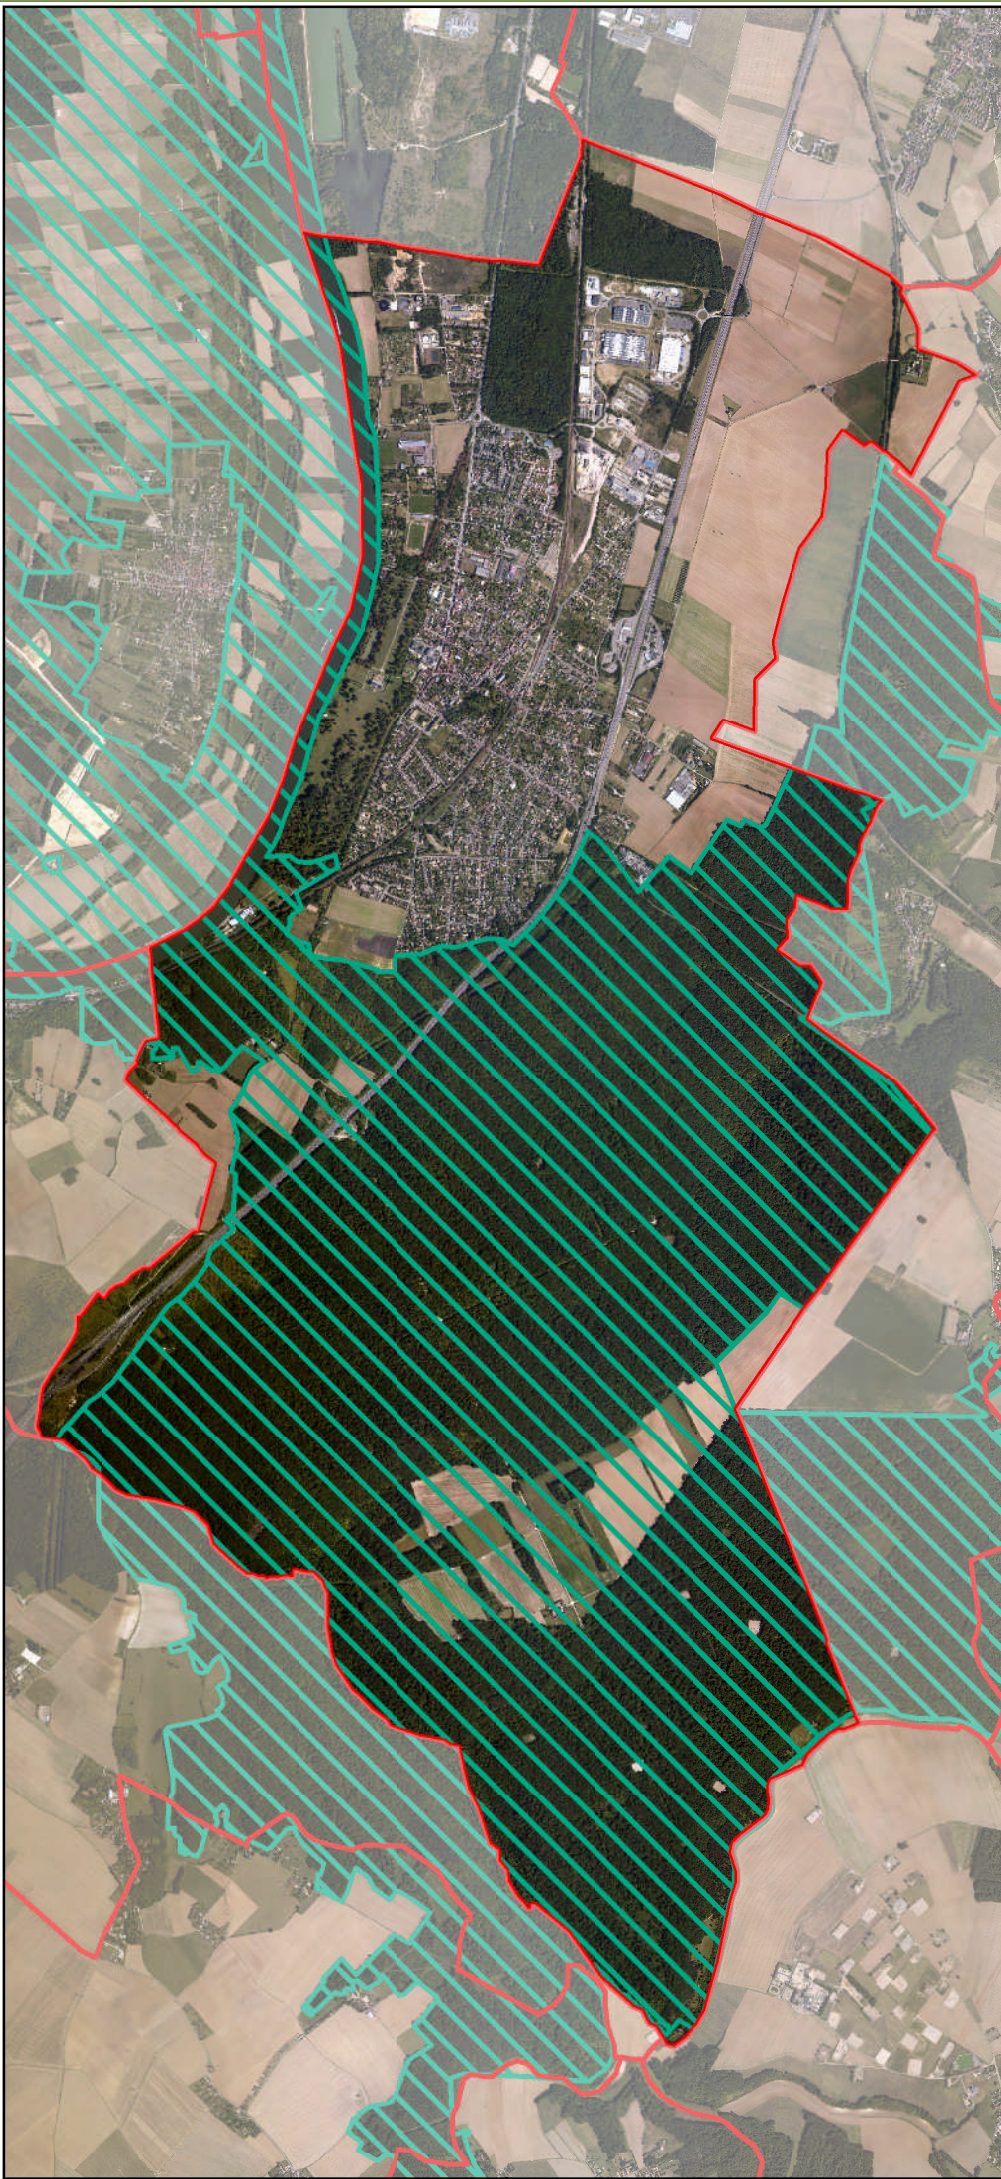

# NATURA 2000 à Rosny-sur-Seine

ZPS "Boucle de Moisson, Guernes et forêt de Rosny"

FR 1112012

## Sources :

Sources : AEV 2009 / © IAURIF, Source IAURIF 2000/ © InterAtlas 2008/  
© DIREN, Source DIREN Ile-de-France 2006

## Légende :

-  Limites communales
-  Zone Natura 2000

## Echelle :