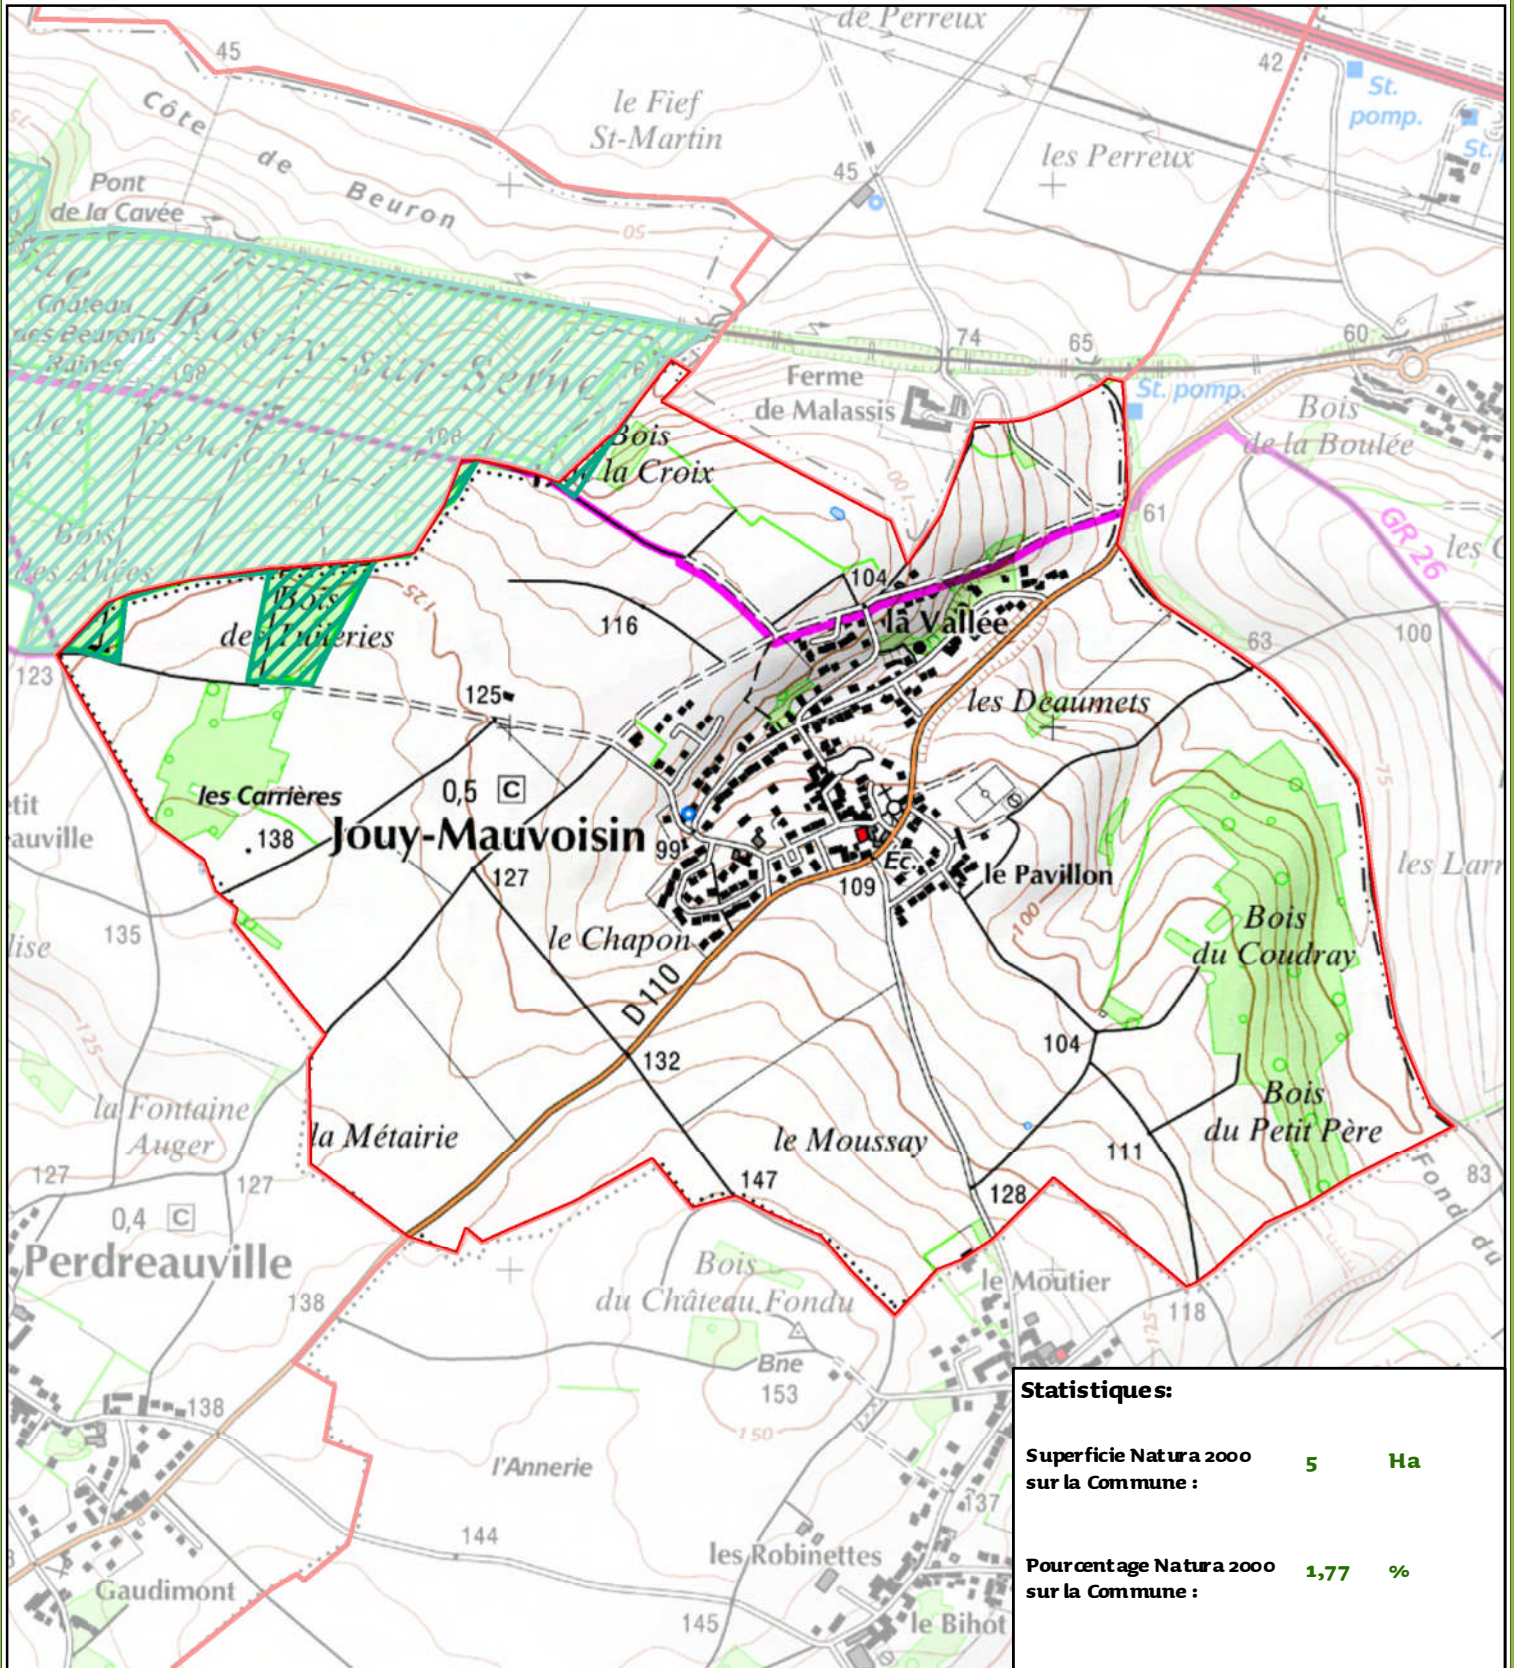

NATURA 2000 à Jouy-Mauvoisin

ZPS "Boucle de Moisson, Guernes et forêt de Rosny"

09 décembre 2009

FR 1112012

Statistiques:

Superficie Natura 2000 sur la Commune :	5	Ha
Pourcentage Natura 2000 sur la Commune :	1,77	%

Sources:

Sources : AEV 2009 / © IAURIF, Source IAURIF 2000 / SCAN 25° ©IGN - Paris - 2003 - Licence n° 2006 CUJ 0824 / © DIREN, Source DIREN Ile-de-France 2006

Légende :

- limites communales
- Natura 2000

Echelle:

0 250 500
Mètres