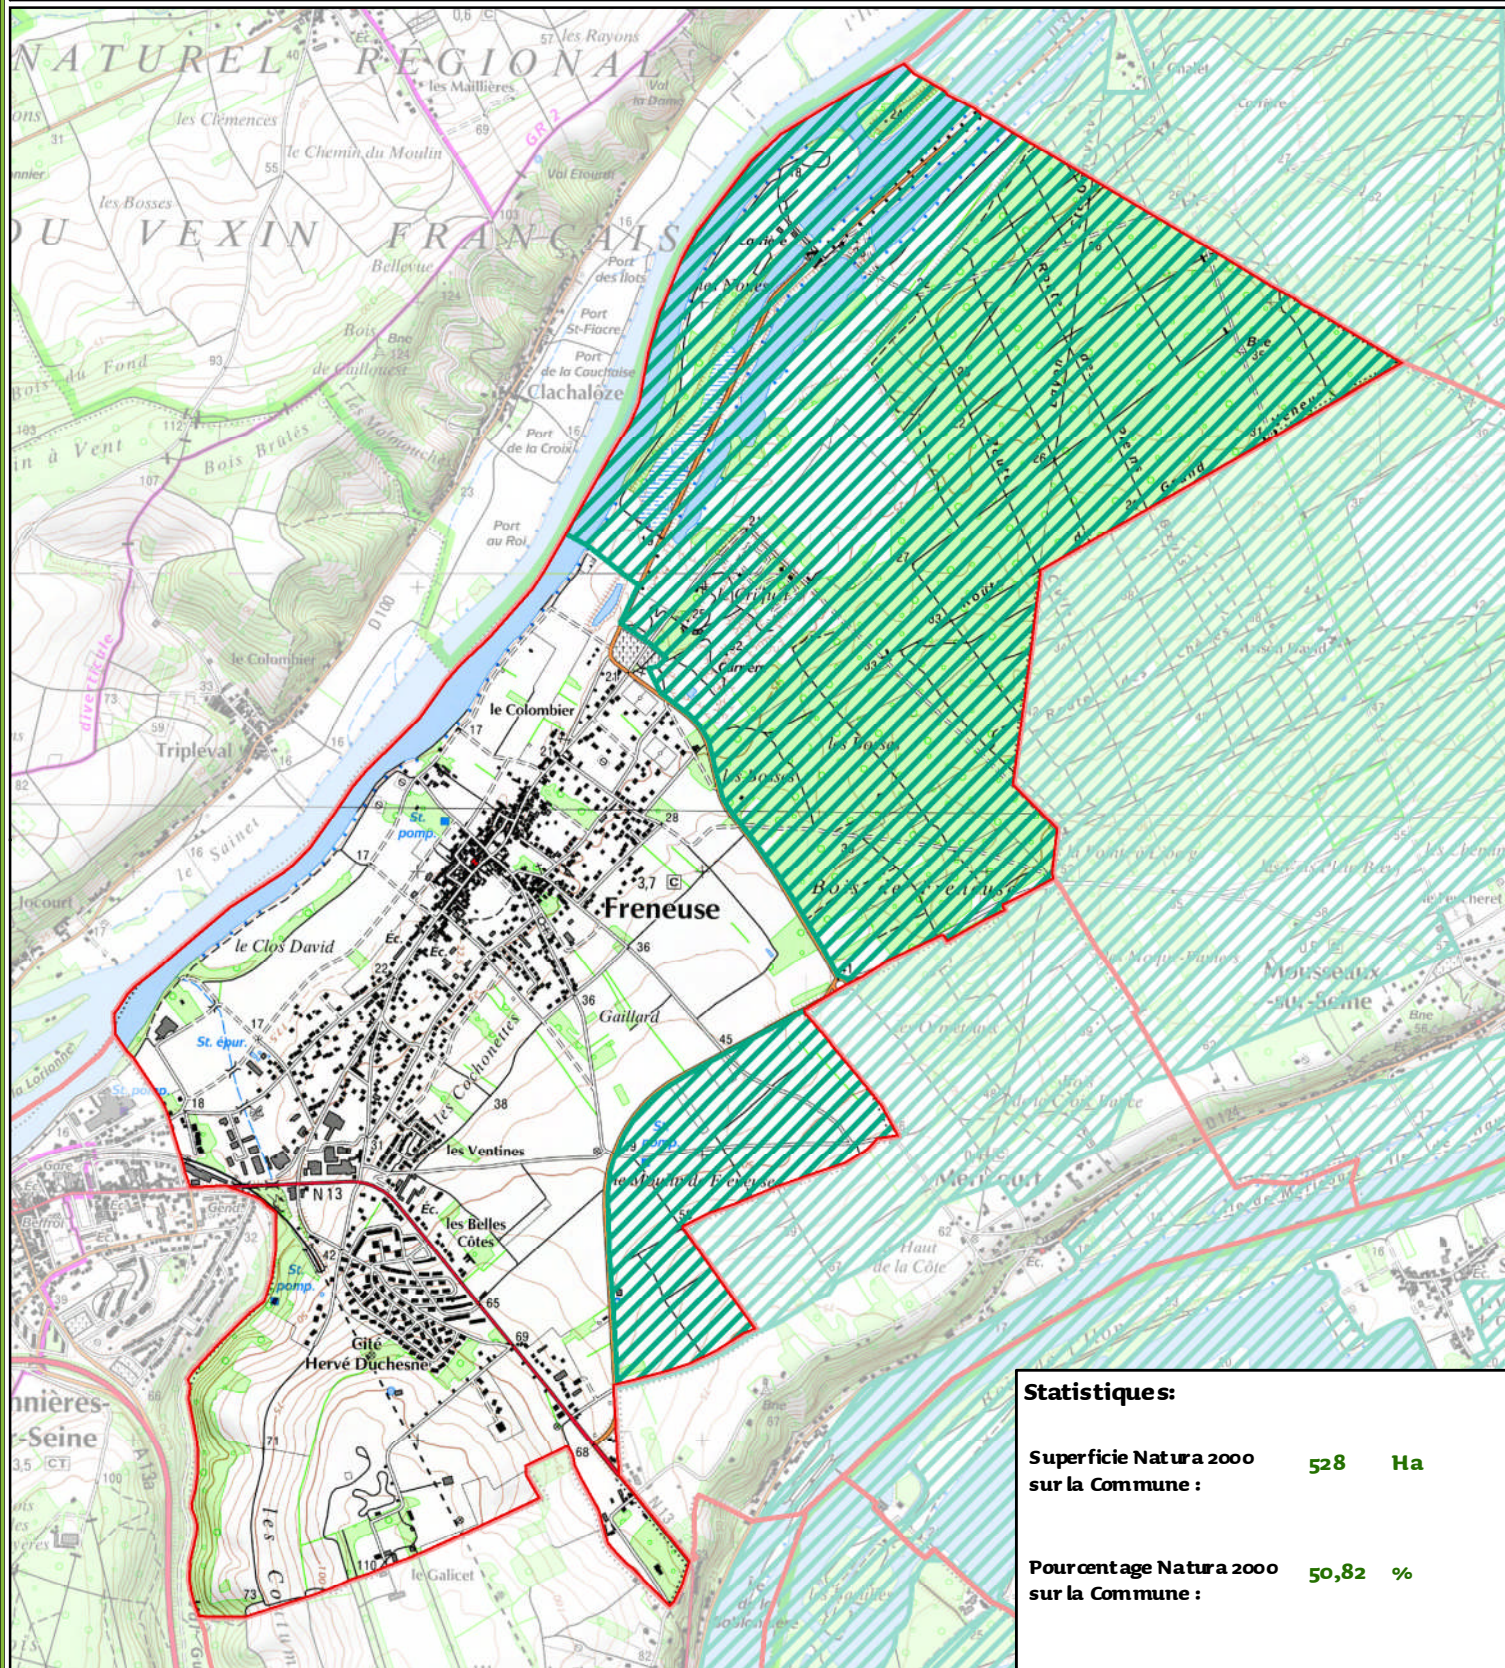

NATURA 2000 à Freneuse

AEV

ZPS "Boucle de Moisson, Guernes et forêt de Rosny"

09 décembre 2009

FR 1112012

Statistiques:

Superficie Natura 2000 sur la Commune : **528 Ha**

Pourcentage Natura 2000 sur la Commune : **50,82 %**

Sources:

Sources : AEV 2009 / © IAURIF, Source IAURIF 2000 / SCAN 25® ©IGN - Paris - 2003 - Licence n° 2006 CUJ 0824 / © DIREN, Source DIREN Ile-de-France 2006

Légende :

- Limites communales
- Natura 2000

Echelle: